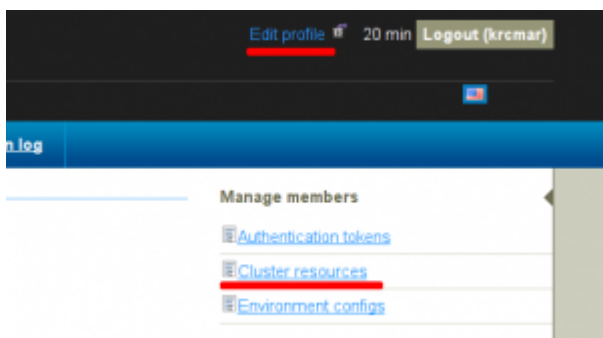

Praha storage

| Resource | Value | Step size | Used | Free |
|----------|-------|-----------|------|------|
| Memory | none | 1 GiB | none | none |
| Swap | none | 1 GiB | none | none |

Přehled přidělených prostředků v prostředích je vidět v Edit profile → Cluster resources.